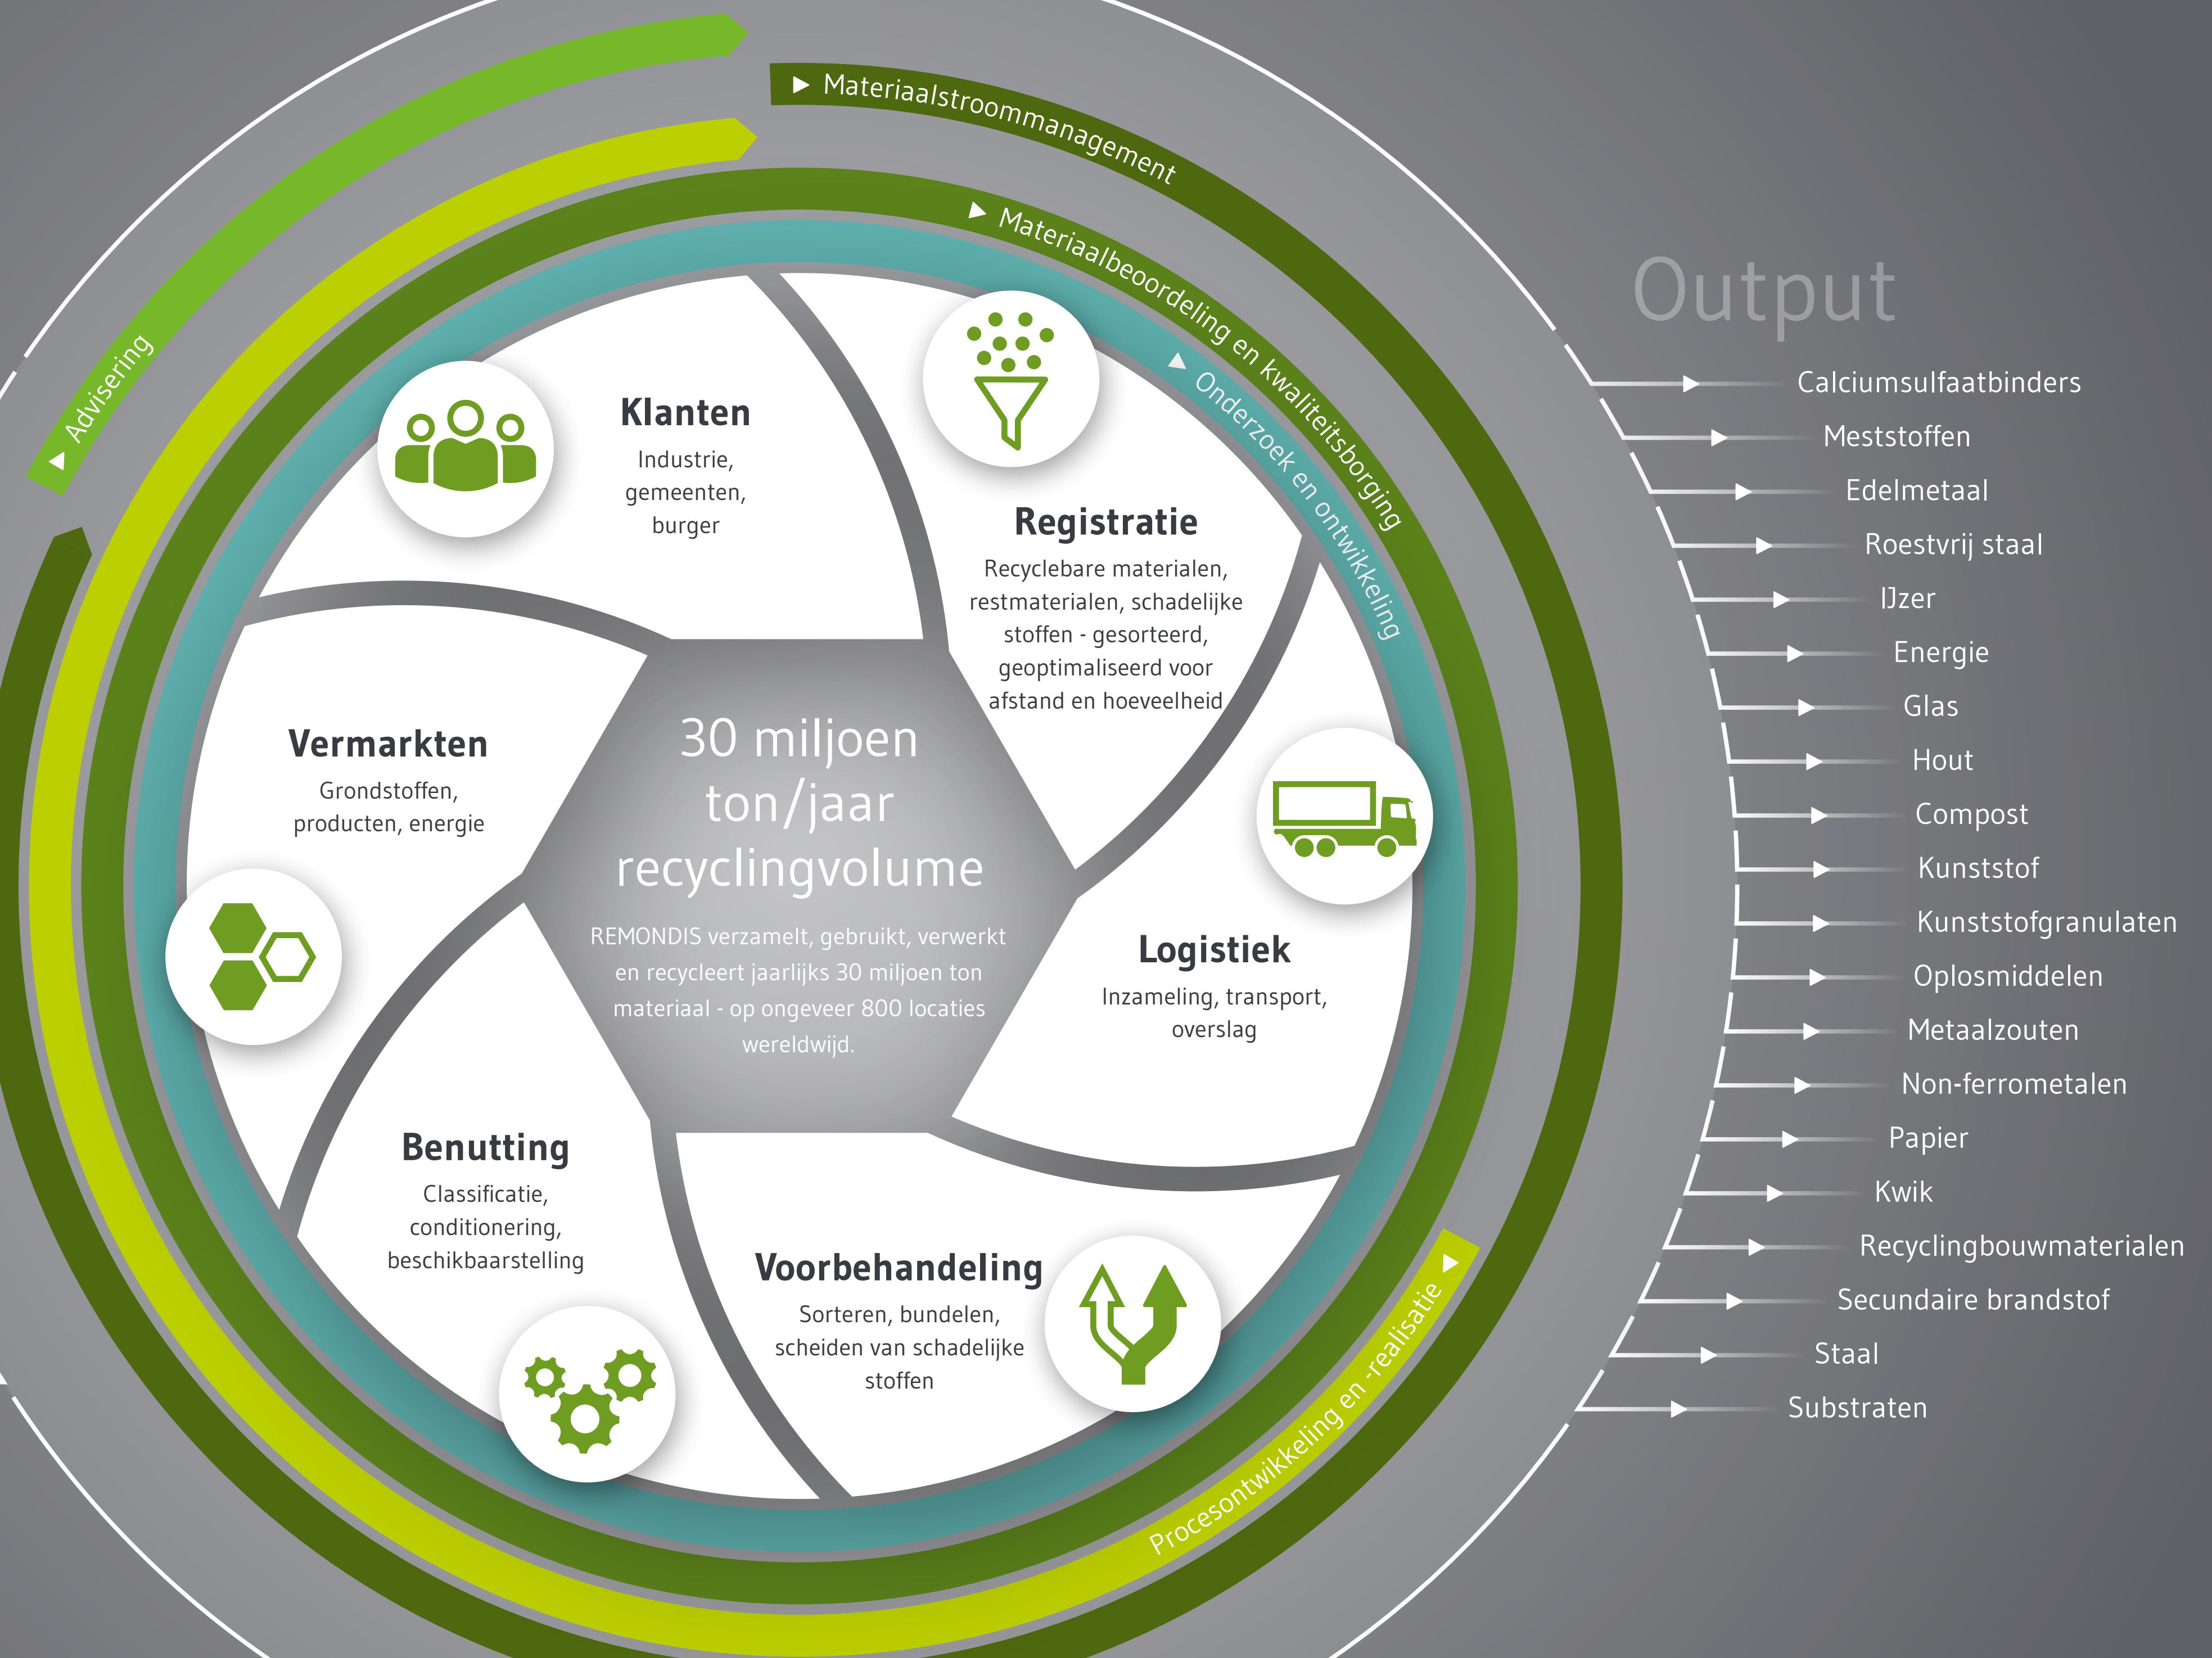

# REMONDIS maakt de recycling-kring rond

## Input

## Output

- Oud glas
- Oud hout
- Oud kunststof
- Oud papier
- Accu's
- Bouwpuin
- Bioafval
- Chemisch gips
- Oude elektrische apparatuur
- Oude elektronische apparaten
- Fotochemicaliën
- Gevaarlijke afval
- Logen
- Lichtgewicht verpakking
- Metaalslakken
- Metaalschroot
- MVA-slakken
- REA-gips
- Restafval